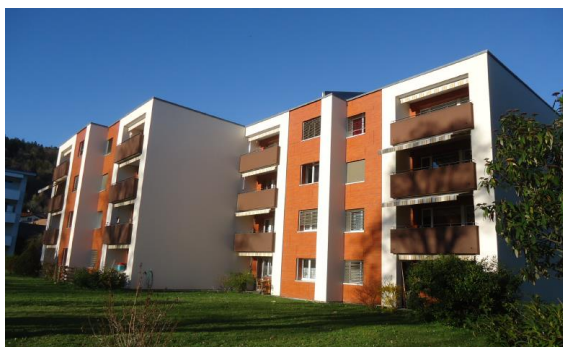

**Immeubles appartenant à la CPCN
Canton de Neuchâtel**

Adresses – Val-de-Ruz

Aurore 2
2053 Cernier
Immeuble locatif
Construit en 1966
Rénové en 2015

Chasseral 4-6
2053 Cernier
Immeubles locatifs
Construits en 1972
Rénovés en 2012

Allée des Peupliers 2-2a
2056 Dombresson
Immeubles locatifs
Construits en 1970
Rénovés en 2010

Allée des Peupliers 4-4a
2056 Dombresson
Immeubles locatifs
Construits en 1974
Rénovés en 2008

Le Faubourg 13-13a
2056 Dombresson
Immeubles locatifs
Construits en 1987
Rénovés en 2015

Coeudriers 2
2052 Fontainemelon
Immeuble locatif
Construit en 1994

Crêt 1 et 3
2206 Les Geneveys-sur-Coffrane
Immeubles locatifs
Construits en 2005-2006

Champey 3
2057 Villiers
Immeuble locatif
Construit en 1988